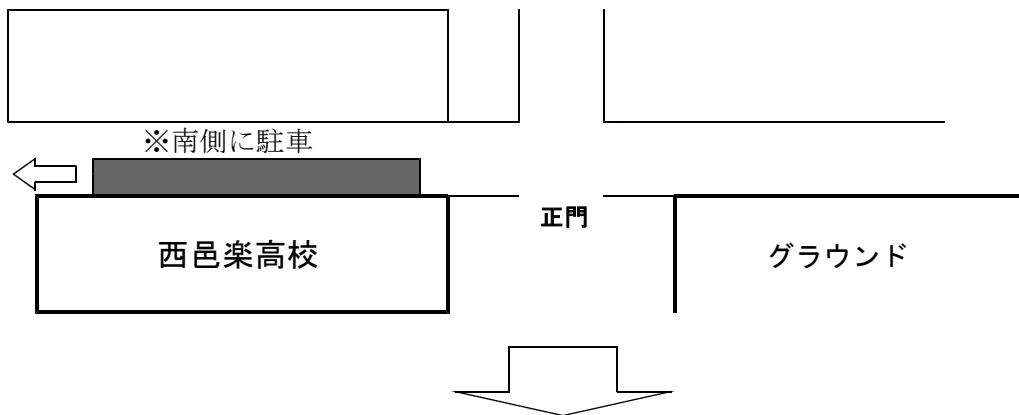

平成30年11月13日

保護者 各位

群馬県立西邑楽高等学校
校長 齋木 宏和

登下校時の送迎の車の停車の変更について（お願い）

時下、ますますご清祥のこととお喜び申しあげます。

さて、本校では保護者の皆様のご理解とご協力をいただき、これまで生徒の登下校時の送迎経路及び停車場所については、下記の通り対応して参りましたが、交通渋滞が続いており、大泉警察署から改善へ向けて強い指導がありました。

現状を踏まえて、生徒の登下校時及び近隣住民の方々の安全確保を最優先と考え、明日11月14日（水）より、本校周囲での送迎時の駐停車を禁止とします。

何かとご不便とは思いますが、改めてご理解とご協力をお願いいたします。

また、原則として緊急時以外の送迎時の校内への車の乗り入れはご遠慮ください。

何かございましたら、担当までお願いします。

記

※ 下図 印が、今までの送迎場所

※ 今後は、上記場所での送迎駐車も禁止とします。

担当 群馬県立西邑楽高等学校
生徒指導主事 大澤 光則
電話 0276-63-5851